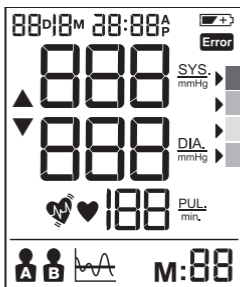

BUA6150CEME

GB **BG**

Irregular heart beat
Неправилен сърдечен ритъм

Pulse symbol
Символ за пулса

M:

Memory
Памет

Averaging function
Функция за осредняване

Low battery
Изтощена батерия

Error

Error (see owner's manual)
Грешка (вж. ръководството на потребителя)

Nepravidelný srdeční tep
Nepravilan rad srca

Symbol pulsu
Puls-Symbol

Paměť
Memorija

Výpočet průměru
Funkcija srednjih vrijednosti

Slabá baterie
Slaba baterija

Chyba (viz návod k obsluze)
Greška (pogledajte priručnik za korisnike)

Szabálytalan szívverés
Nieregularne bicie serca

Pulzus szimbóluma
Symbol tętna

Memória
Pamięć

Átlagérték-kiszámítási funkció
Funkcja uśredniania