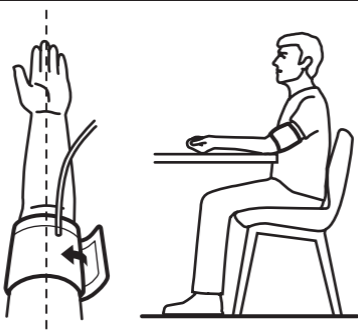

BUA6150CEME

GB **BG**

Irregular heart beat
Неправилен сърдечен ритъм

Pulse symbol
Символ за пулса

M:

Memory
Памет

Averaging function
Функция за осредняване

Low battery
Изтощена батерия